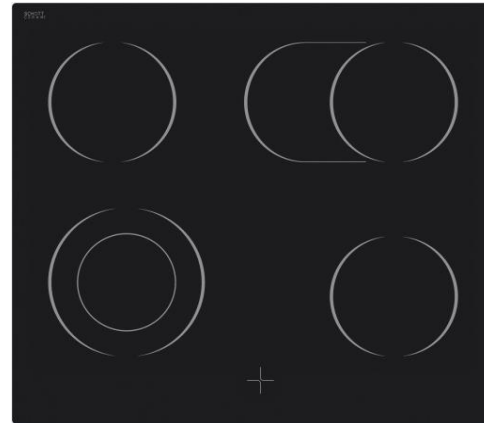

HSFL 7500

Beschreibung

Abbildung ähnlich

Energiemerkmale

Energieeffizienzklasse	A
Energieverbrauch Backofen	0,79 kWh
Stromversorgung	230/400 V 3N~
Anschlusswert Backofen / Kochfeld	3,1 kW / 9,6 kW
Geräusentwicklung	-

Ausstattung Ofen

Thermostat	Ja
Timer	-
Display	Ja
Teleskopauszüge	2
Seitengitter	Ja
Versenkbare Drehknöpfe	Ja
Türverglasung	3-fach
Kindersicherung	-
Backofenbeleuchtung	Ja

Ofenfunktionen:

Auftauen, Heißluft, Ober-/ Unterhitze, Ober-/ Unterhitze + Umluft, Pizza, Grill, Doppelgrill, Doppelgrill + Umluft

Ausstattung Kochfeld

Kochzonenausstattung	2 x Ø 145 mm, 1 x Bräterzone, 1 x Zweikreiszone
Touchbedienung	-
Timer	-

Allgemeine Spezifikation

Set Bestandteile	Backofen / Kochfeld
Farbe	Schwarz
Control Panel	Glas (Schwarz)
Beheizungsart	Multifunktional
Betriebsarten	8 Funktionen
Backofenvolumen	65 L
Beschichtung Garraum	Emaille
Kochfeld Art	Ceran
Kochfeldrahmen	-